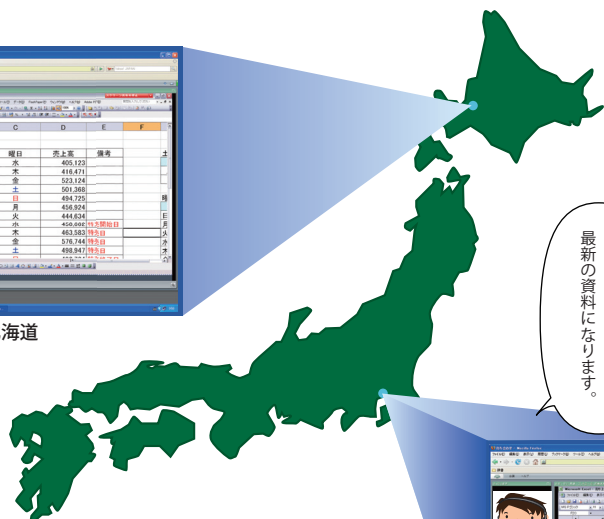

発見編

マンガで読む

Connect Pro

in 北海道

今、画面に出ているのが最新の資料になります。

先方と今から Web 会議なんだ。Adobe Acrobat Connect Professional を使って用意した資料を一緒に見ながら打ち合わせできるんだよ。

in 東京

エスエイティーティー株式会社
http://satt.jp