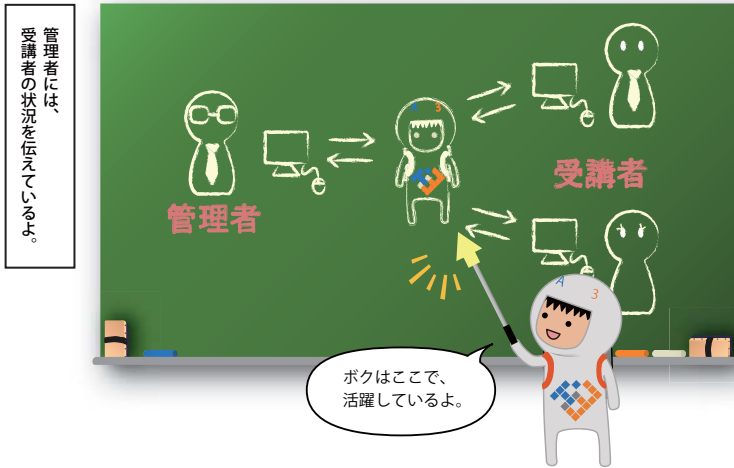

マンガで読む

Attain3

・・・今、ちょっと面倒かもって思った？

そして、ボクをセットアップする時は

一、ライセンスページをよく見る。
二、ダウンロードページのインストール説明書を見て手順を確認しながらインストールする。

エスエイティーティー株式会社
<http://satt.jp>

〒101-0061
東京都千代田区
三崎町 1-3-12 水道橋ビル 8階
Tel. 03-5259-3390
Fax. 03-5259-3366