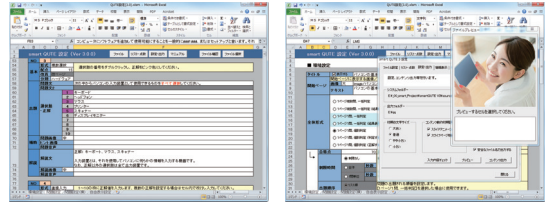

もちろん eラーニング標準規格 SCORM 1.2 & 2004 に対応しています。

編集に必要なのは Microsoft Excel だけ。誰でも簡単にパソコンやスマートフォン、タブレット端末向けのコンテンツが制作できます。

試験や演習、トレーニングなど、教育目的に合わせた出題方法を設定でき、正誤・択一・複数選択・記述・文中穴埋め・ドラッグ&ドロップ・並び替えと多彩な問題を作成できます。

スマートキュート
smart QUTE 3 を利用すれば、
クイズやテストのような テスト型教材コンテンツが、
Excel を使って誰でも簡単に作成できます。

● 専用 Excel シートですべてを設定

- 問題・出題・表示設定
- 簡単文字装飾
- ハイパーリンク設定
- 点数一覧、設定内容一括チェック
- クイックプレビューで事前確認
- SCORM コンテンツ出力機能(1.2 / 2004 対応)

● 問題形式は全 7 種類

● 出題方法も細かく設定できる!

- 7 種類の出題形式(1 ページ 1 問 or 複数問、結果表示方法、判定/正解で次問表示等)
- 長文読解や詳細解説の追加が可能
- 問題、選択肢のシャッフル出題
- 受講者ごとのランダム表示

● PC / モバイル共通 UI でいつでも・どこでも学習!

- レスポンシブデザインで常に最適なレイアウトを実現
- スワイプ操作で直感的に
- 判定後の解答内容確認、再学習実行など繰り返しの学習に対応

■ 受講環境 ※最新の情報は Web サイトにてご確認ください。

デバイス	OS	ブラウザ
パソコン	Windows 7 / 8.1 / 10	IE 11、Edge、Chrome、Firefox
	Mac OS X	Safari
タブレット スマートフォン	iPhone (iOS8/9)	Safari
	iPad (iOS 8/9)	
	Android 4/5	Chrome