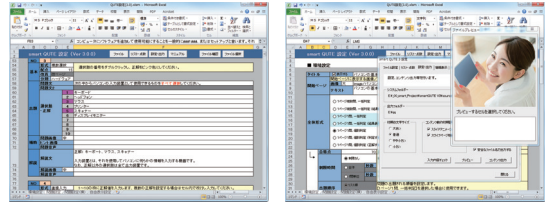

もちろん eラーニング標準規格 SCORM 1.2 & 2004 に対応しています。

編集に必要なのは Microsoft Excel だけ。誰でも簡単にパソコンやスマートフォン、タブレット端末向けのコンテンツが制作できます。

試験や演習、トレーニングなど、教育目的に合わせた出題方法を設定でき、正誤・択一・複数選択・記述・文中穴埋め・ドラッグ&ドロップ・並び替えと多彩な問題を作成できます。

スマートキュート
smart QUTE 3 を利用すれば、
クイズやテストのような テスト型教材コンテンツが、Excel
を使って誰でも簡単に作成できます。

● 専用 Excel シートですべてを設定

- 問題・出題・表示設定
- 簡単文字装飾
- ハイパーリンク設定
- 点数一覧、設定内容一括チェック
- クイックプレビューで事前確認
- SCORM コンテンツ出力機能(1.2 / 2004 対応)

● 問題形式は全 7 種類

● 出題方法も細かく設定できる!

- 7 種類の出題形式(1 ページ 1 問 or 複数問、結果表示方法、判定/正解で次問表示等)
- 長文読解や詳細解説の追加が可能
- 問題、選択肢のシャッフル出題
- 受講者ごとのランダム表示

● PC / モバイル共通 UI でいつでも・どこでも学習!

- レスポンシブデザインで常に最適なレイアウトを実現
- スワイプ操作で直感的に
- 判定後の解答内容確認、再学習実行など繰り返しの学習に対応

■ 受講環境 ※最新の情報は Web サイトにてご確認ください。

デバイス	OS	ブラウザ
パソコン	Windows 7 / 8.1 / 10	IE 11、Edge、Chrome、Firefox
	Mac OS X	Safari
タブレット スマートフォン	iPhone (iOS 8 / 9 / 10 / 11)	Safari
	iPad (iOS 8 / 9 / 10 / 11)	
	Android 4 / 5 / 6 / 7	Chrome