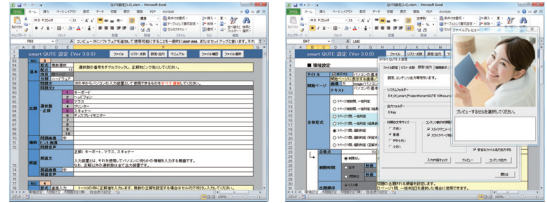

もちろん eラーニング標準規格 SCORM 1.2 & 2004 に対応しています。

編集に必要なのは Microsoft Excel だけ。誰でも簡単にパソコンやスマートフォン、タブレット端末向けのコンテンツが制作できます。

試験や演習、トレーニングなど、教育目的に合わせた出題方法を設定でき、正誤・択一・複数選択・記述・文中穴埋め・ドラッグ&ドロップ・並び替えと多彩な問題を作成できます。

スマートキュート  
smart QUTE 3 を利用すれば、  
クイズやテストのような テスト型教材コンテンツが、Excel  
を使って誰でも簡単に作成できます。

## ● 専用 Excel シートですべてを設定

- 問題・出題・表示設定
- 簡単文字装飾
- ハイパーリンク設定
- 点数一覧、設定内容一括チェック
- クイックプレビューで事前確認
- SCORM コンテンツ出力機能(1.2 / 2004 対応)