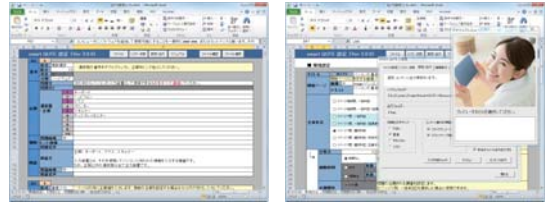

What's
QUTE 3?

スマートキュート
smart QUTE 3 を利用すれば、
クイズやテストのようなテスト型教材コンテンツが、Excel
を使って誰でも簡単に作成できます。

● 専用 Excel シートですべてを設定

- 問題・出題・表示設定
- 簡単文字装飾
- ハイパーリンク設定
- 点数一覧、設定内容一括チェック
- クイックプレビューで事前確認
- SCORM コンテンツ出力機能(1.2 / 2004 対応)

● 問題形式は全 7 種類

● 出題方法も細かく設定できる!

- 7 種類の出題形式(1 ページ 1 問 or 複数問、結果表示方法、判定/正解で次問表示等)
- 長文読解や詳細解説の追加が可能
- 問題、選択肢のシャッフル出題
- 受講者ごとのランダム表示

● PC / モバイル共通 UI でいつでも・どこでも学習!

- レスポンシブデザインで常に最適なレイアウトを実現
- スワイプ操作で直感的に
- 判定後の解答内容確認、再学習実行など繰り返しの学習に対応

■ 受講環境 ※最新の情報は Web サイトにてご確認ください。

デバイス	OS	ブラウザ
パソコン	Windows 7 / 8.1 / 10	IE 11、Edge、Chrome、Firefox
	Mac OS X	Safari
タブレット スマートフォン	iPhone (iOS8/9)	Safari
	iPad (iOS 8/9)	
	Android 4/5	Chrome

■ 制作環境

- 受講環境を満たす Windows の web ブラウザー
- Microsoft Excel 2007/2010/2013/2016
- Adobe Flash Player (最新版を推奨)

■ 動作検証済みの LMS

- smart FORCE
- 学び〜と

■ 価格

同一法人内で、 ソフトウェアを使用出来る PC 台数	価格(税抜)
ライセンス 1 (1台)	100,000 円
ライセンス 4 (2~4台)	200,000 円
ライセンスプレミアム (5台~)	※ご相談ください

※別途サポート契約が必要です。

エスエイティーティー株式会社
http://satt.jp

〒101-0061
東京都千代田区神田三崎町 1-3-12 水道橋ビル 8 階
Tel. 03-5259-3390 Fax. 03-5259-3366

<http://satt.jp/go/qute3>

ラーニングが経営を変える。

記載は2018年1月現在のものです。掲載されている内容、画面等は、予告なく変更される場合があります。

(1801v3)