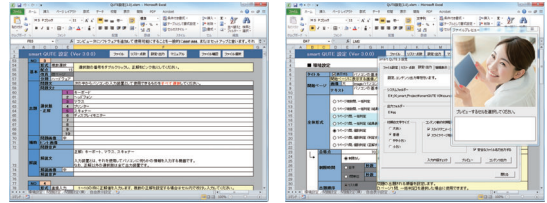

もちろん eラーニング標準規格 SCORM 1.2 & 2004 に対応しています。

編集に必要なのは Microsoft Excel だけ。誰でも簡単にパソコンやスマートフォン、タブレット端末向けのコンテンツが制作できます。

試験や演習、トレーニングなど、教育目的に合わせた出題方法を設定でき、正誤・択一・複数選択・記述・文中穴埋め・ドラッグ&ドロップ・並び替えと多彩な問題を作成できます。

スマートキュート  
smart QUTE 3 を利用すれば、  
クイズやテストのような テスト型教材コンテンツが、Excel  
を使って誰でも簡単に作成できます。

## ● 専用 Excel シートですべてを設定

- 問題・出題・表示設定
- 簡単文字装飾
- ハイパーリンク設定
- 点数一覧、設定内容一括チェック
- クイックプレビューで事前確認
- SCORM コンテンツ出力機能(1.2 / 2004 対応)
- 言語選択(日本語・英語)